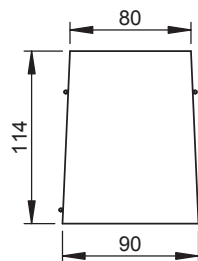

- ① x 4
- ② x 4
- ③ x 6
- ④ x 10
- ⑤ x 1

2.54 CM = 1 US INCH

069806
SP CHAIR LAUGE

1

- ① x 4
- ③ x 2
- ④ x 2

2

- ③ x 4
- ④ x 4

3

4

1

2

3

4

5

6